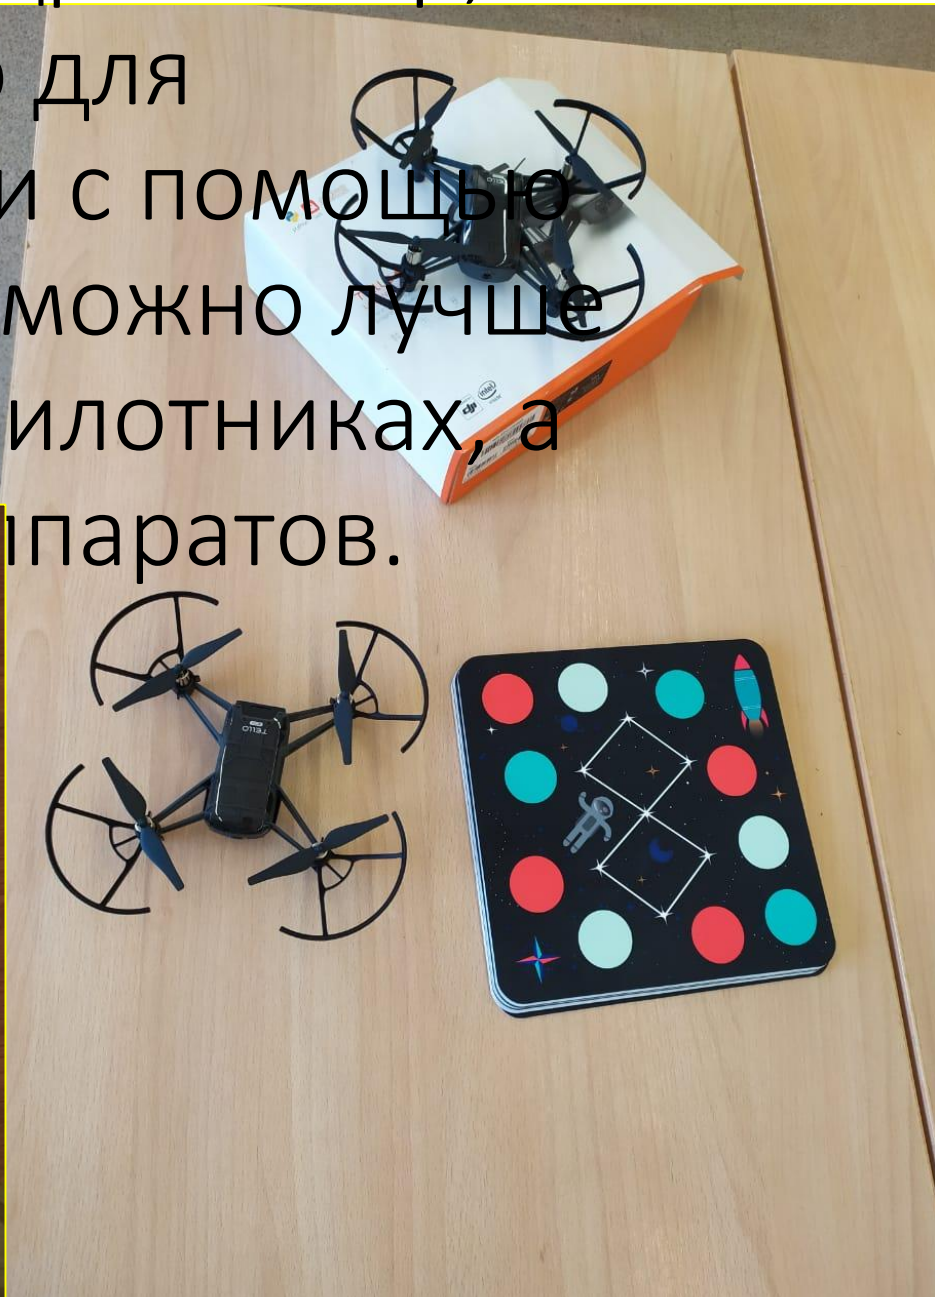

«ТОЧКА РОСТА»

центр образования цифрового
и гуманитарного профилей

МБОУ СОШ п. Циммермановка

Приказ

Дорожная карта

ПК «Гибкие компетенции проектной
деятельности»

ФГАУ «Фонд новых форм развития
образования»

платформа цифрового образования «Элемент»

- Информатика
- Технология
- ОБЖ
- ДПО

Израсходовано на ремонт 215,544 тыс. руб

1 этаж (кабинет обслуживающего труда)

- Покраска стен и потолка,
- замена окна,
- замена светильников,
- поставка пособий

1 этаж (кабинет обслуживающего труда)

Ryze Tello - это миниатюрный квадрокоптер, который предназначен не только для развлечений и воздушной съемки с помощью камеры EZ Shots. С его помощью можно лучше разбираться в современных беспилотниках, а также программировать аппаратов.